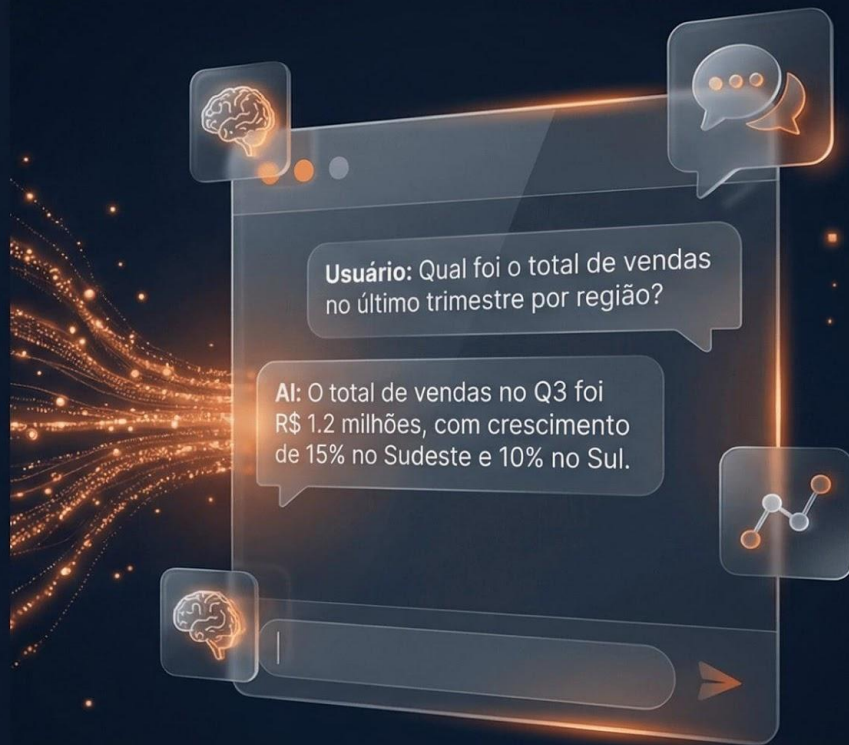

# Converse com os seus Dados.

Inteligência Artificial que entende português natural;

Respostas analíticas profundas em segundos;

Sem necessidade de código ou SQL.

# Visualização de Próxima Geração

- Transformação automática de dados brutos em visualizações impactantes;
- Gráficos dinâmicos gerados sob demanda;
- Design focado em insights estratégicos;
- Exportação instantânea para PDF e CSV.

# Agilidade sem Fronteiras

- Interface web ultra-rápida, otimizada para produtividade máxima;
- Menu lateral inteligente e recolhível;
- Histórico de sessões persistente;
- Acesso seguro em múltiplos dispositivos.